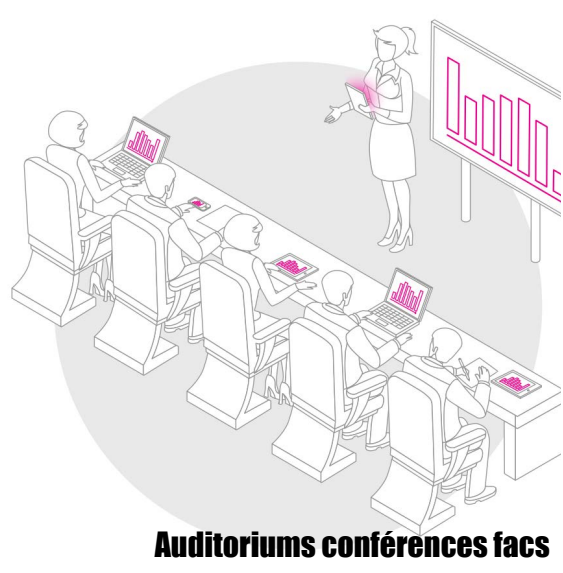

Partagez tous vos contenus sur tous les supports n'importe où n'importe quand.

4

4 sessions en simultané

tous les écrans peuvent présenter et recevoir

150

jusqu'à 150 utilisateurs par session

Partage web cam

Multipliez vos espaces de réunion avec 1 seul

Nombre de périphériques / participants connectés	4 sessions de 150 participants	
Résolution d'affichage	Jusqu'à HD 1080p et @30fps	
Résolution du flux multicam	Jusqu'à HD 720p et @30fps	
Connexion réseau filaire	Port RJ-45 Ethernet 1000 Mbit/s	
Point d'accès dual-band	-	Wi-Fi IEEE 802.11 ac/a b g n 2.4/5 Ghz. 2 antennes
Protocole authentification Wi-Fi	-	WPA2-PSK
Cryptage	AES 128	
Port Webcam	-	USB 2.0/3.0
Sortie vidéo	-	HDMI
Alimentation	Adaptateur externe 12 V DC	
Dimensions (sans antennes)	160 mm x 132 mm x 51 mm	
Poids	1030 g	1080 g
Boîtier	Aluminium avec refroidissement sans ventilateur	
Installation	Sur une table ou fixation VESA (crochets inclus)	